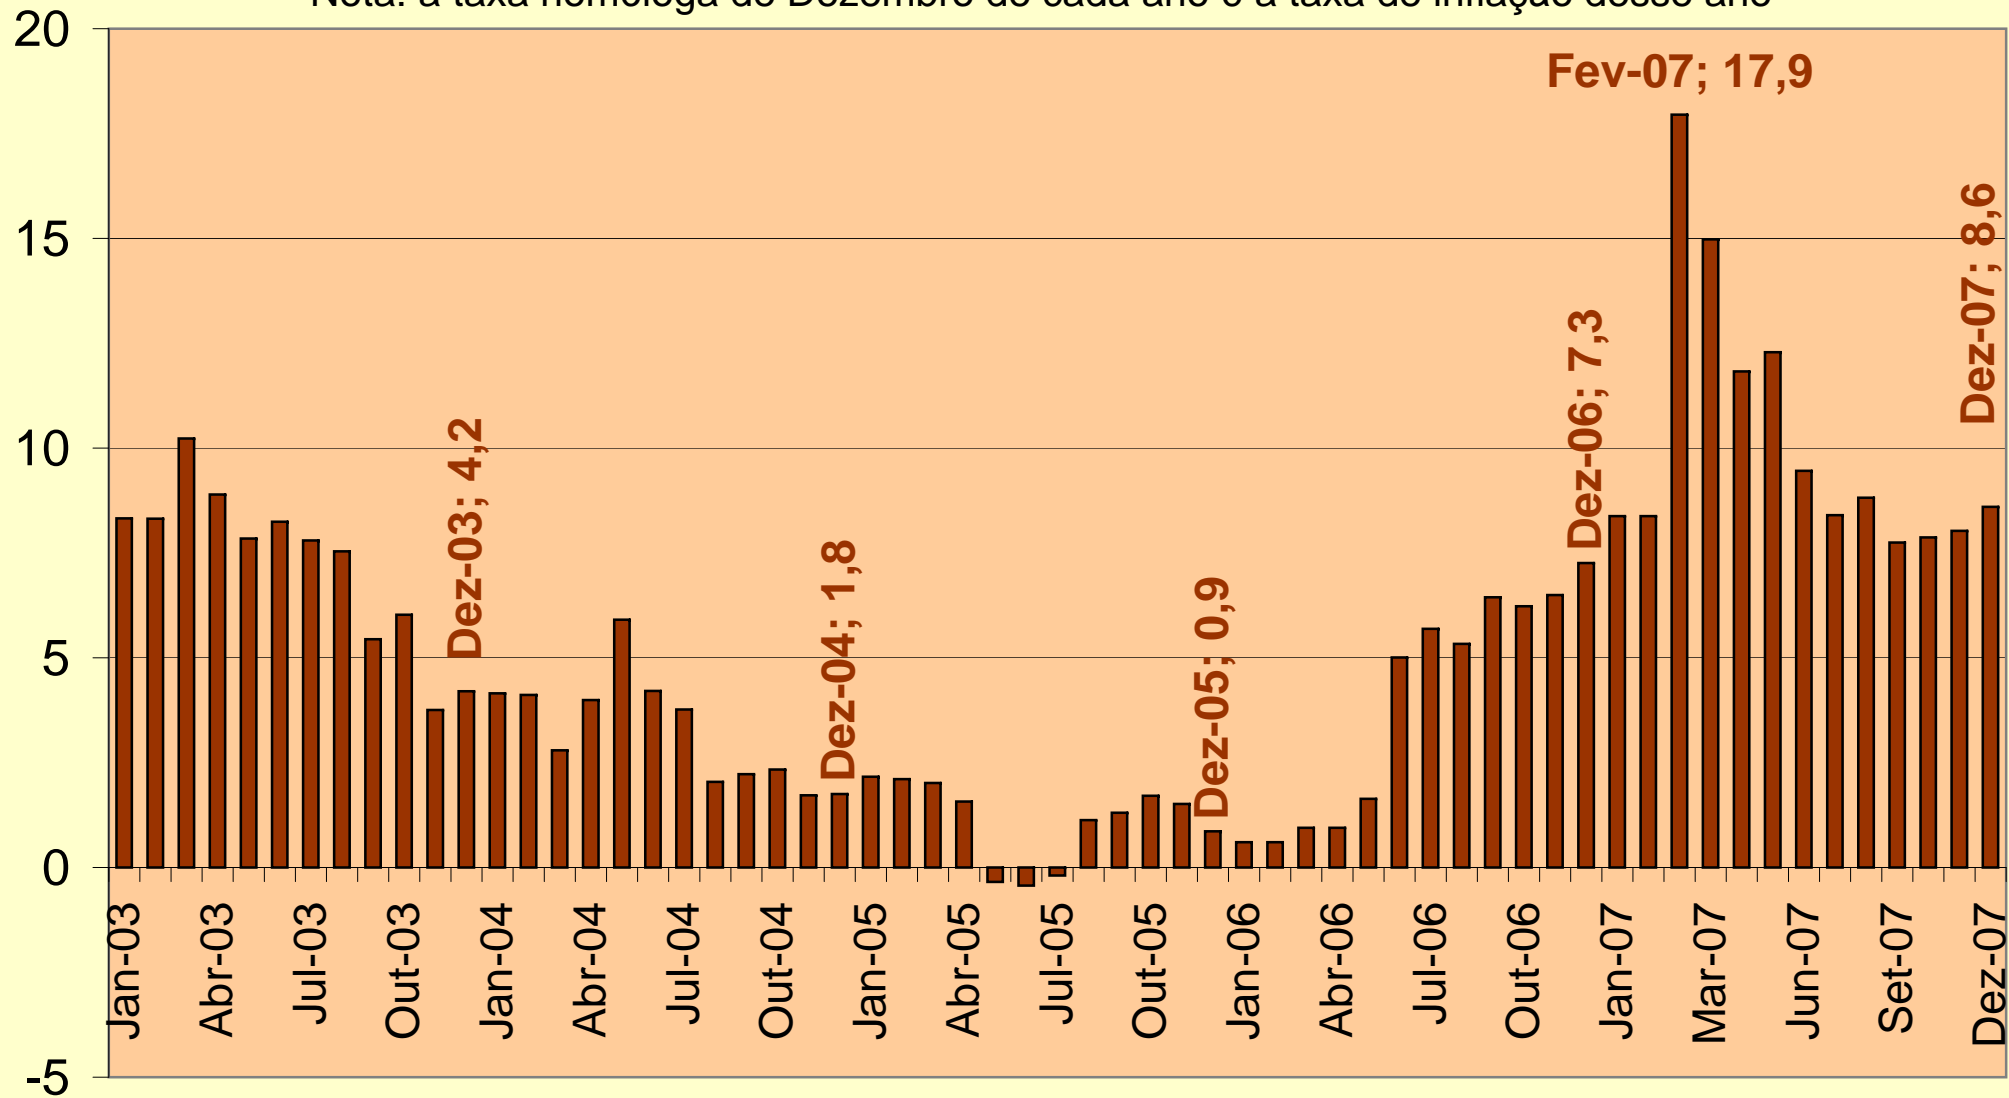

Timor Leste: taxa homóloga da inflação (%) (mês sobre mesmo mês do ano anterior)

Nota: a taxa homóloga de Dezembro de cada ano é a taxa de inflação desse ano

Fonte: Direcção Nacional de Estatística