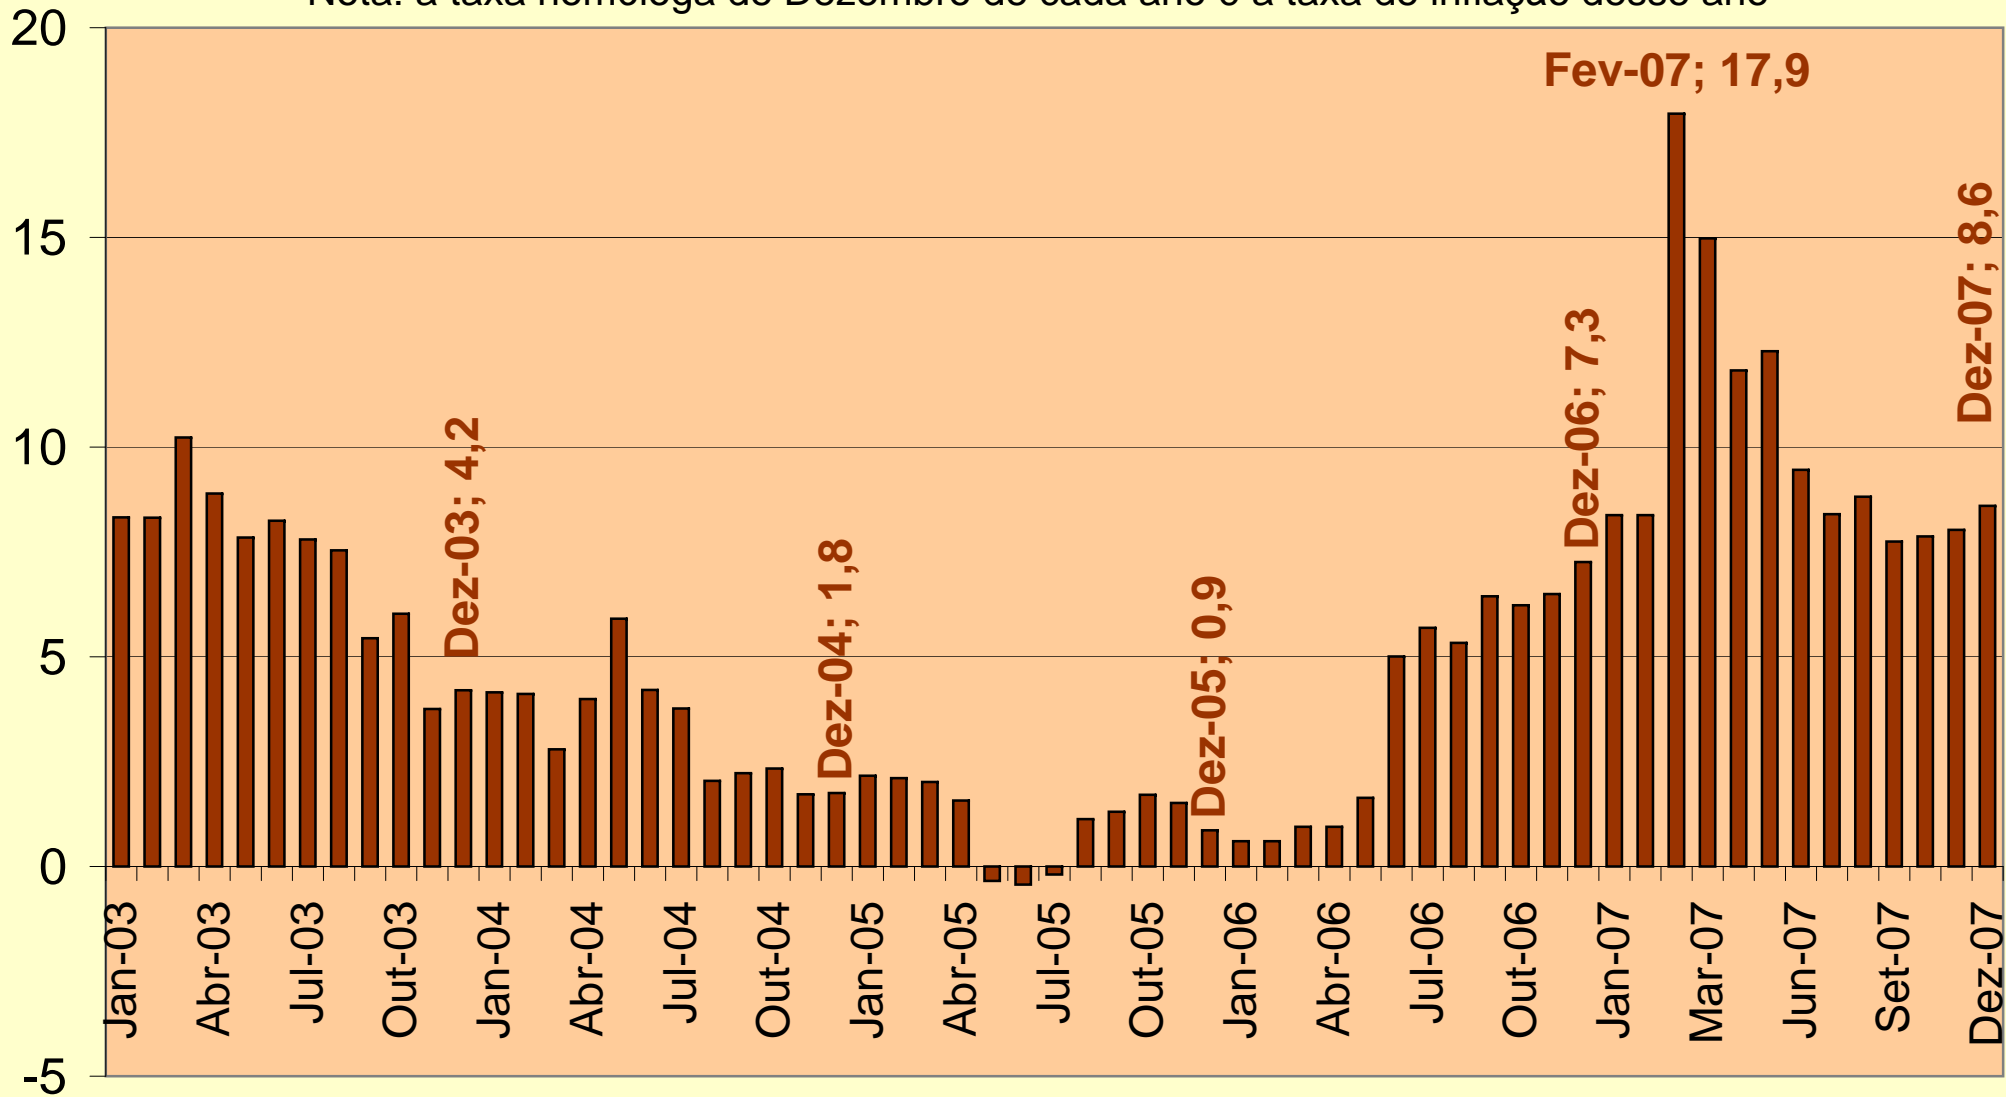

Timor Leste: taxa homóloga da inflação (%) (mês sobre mesmo mês do ano anterior)

Nota: a taxa homóloga de Dezembro de cada ano é a taxa de inflação desse ano

Fonte: Direcção Nacional de Estatística